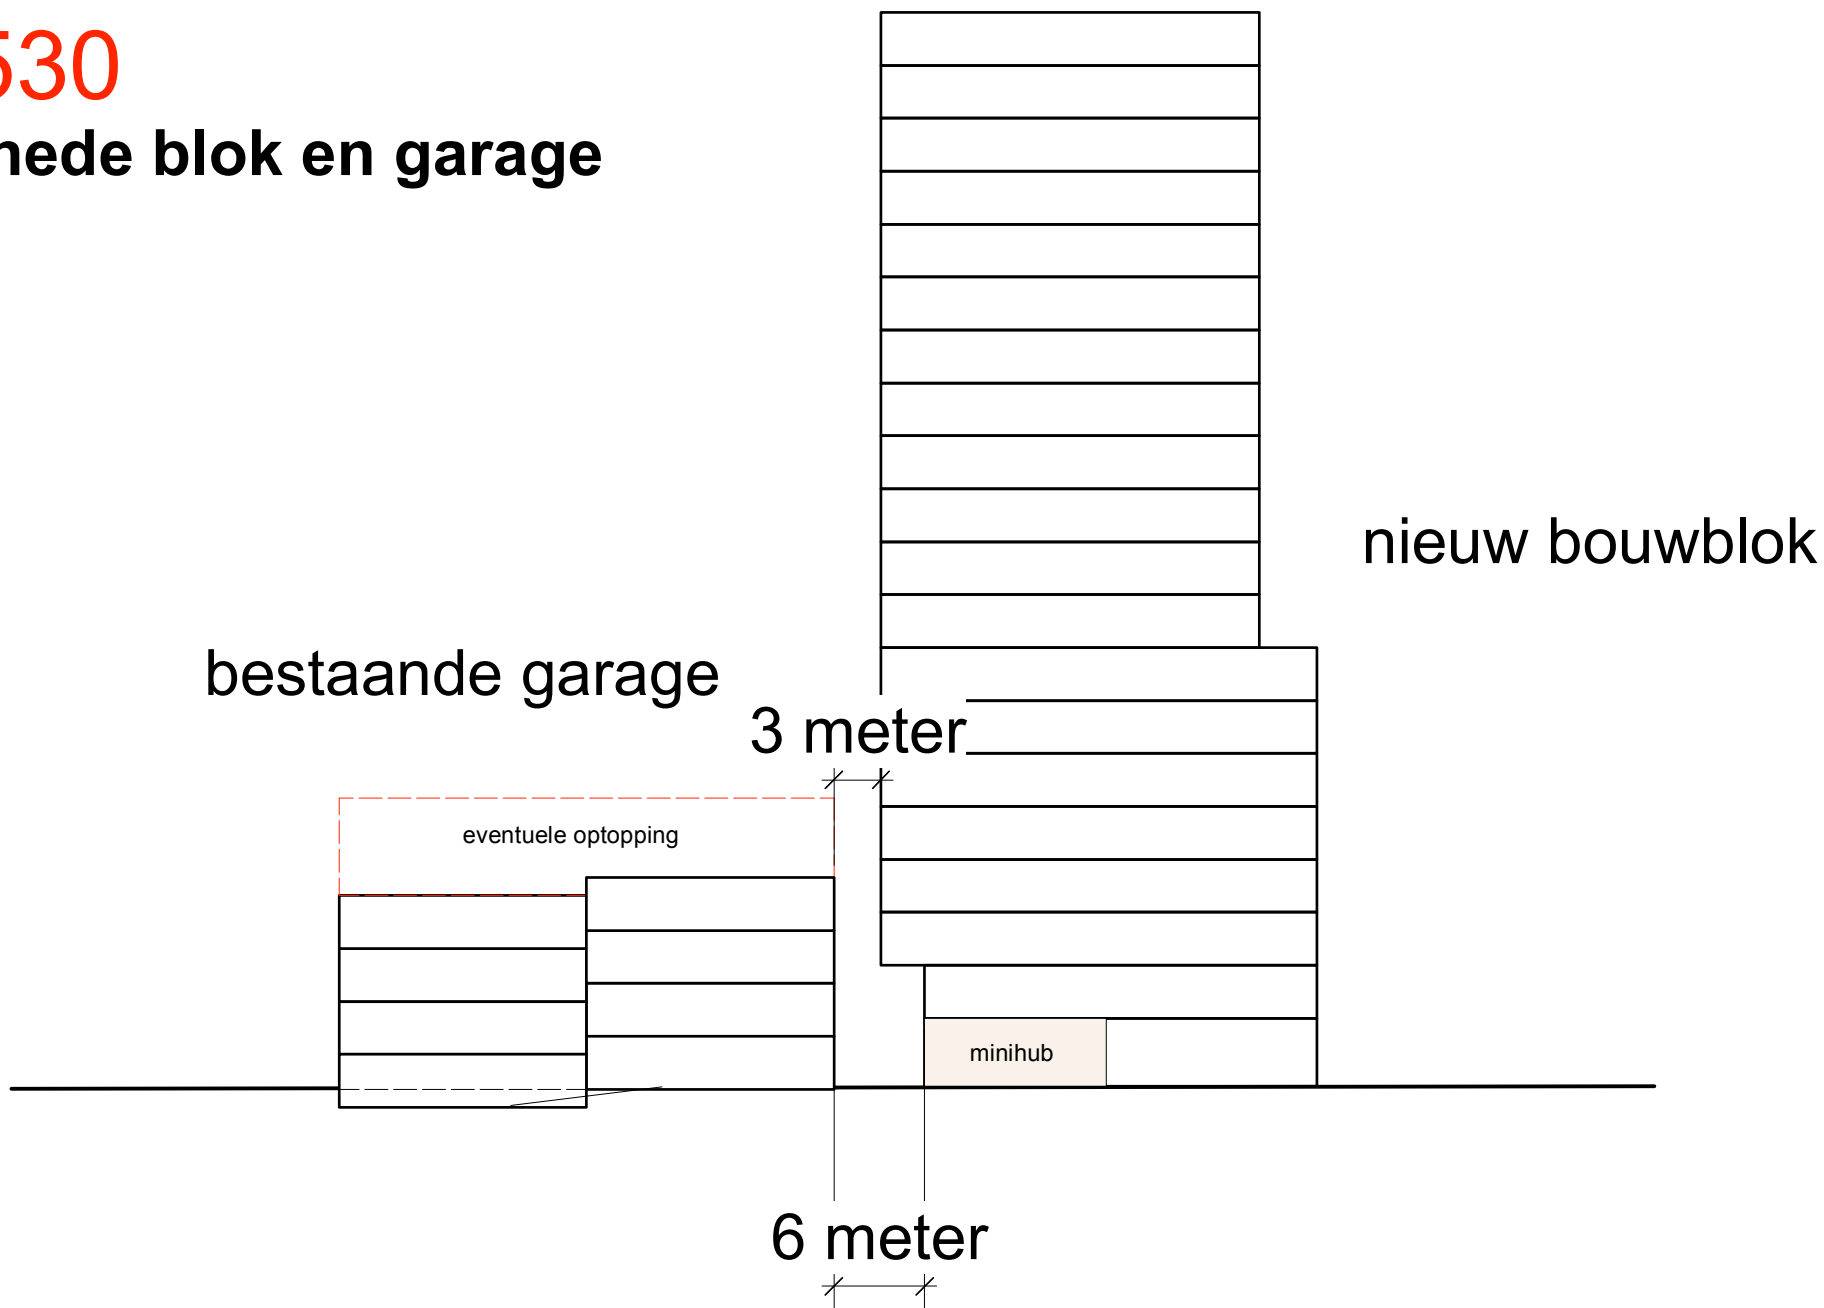

240530

doorsnede blok en garage

bestaande
garage

nieuw blok